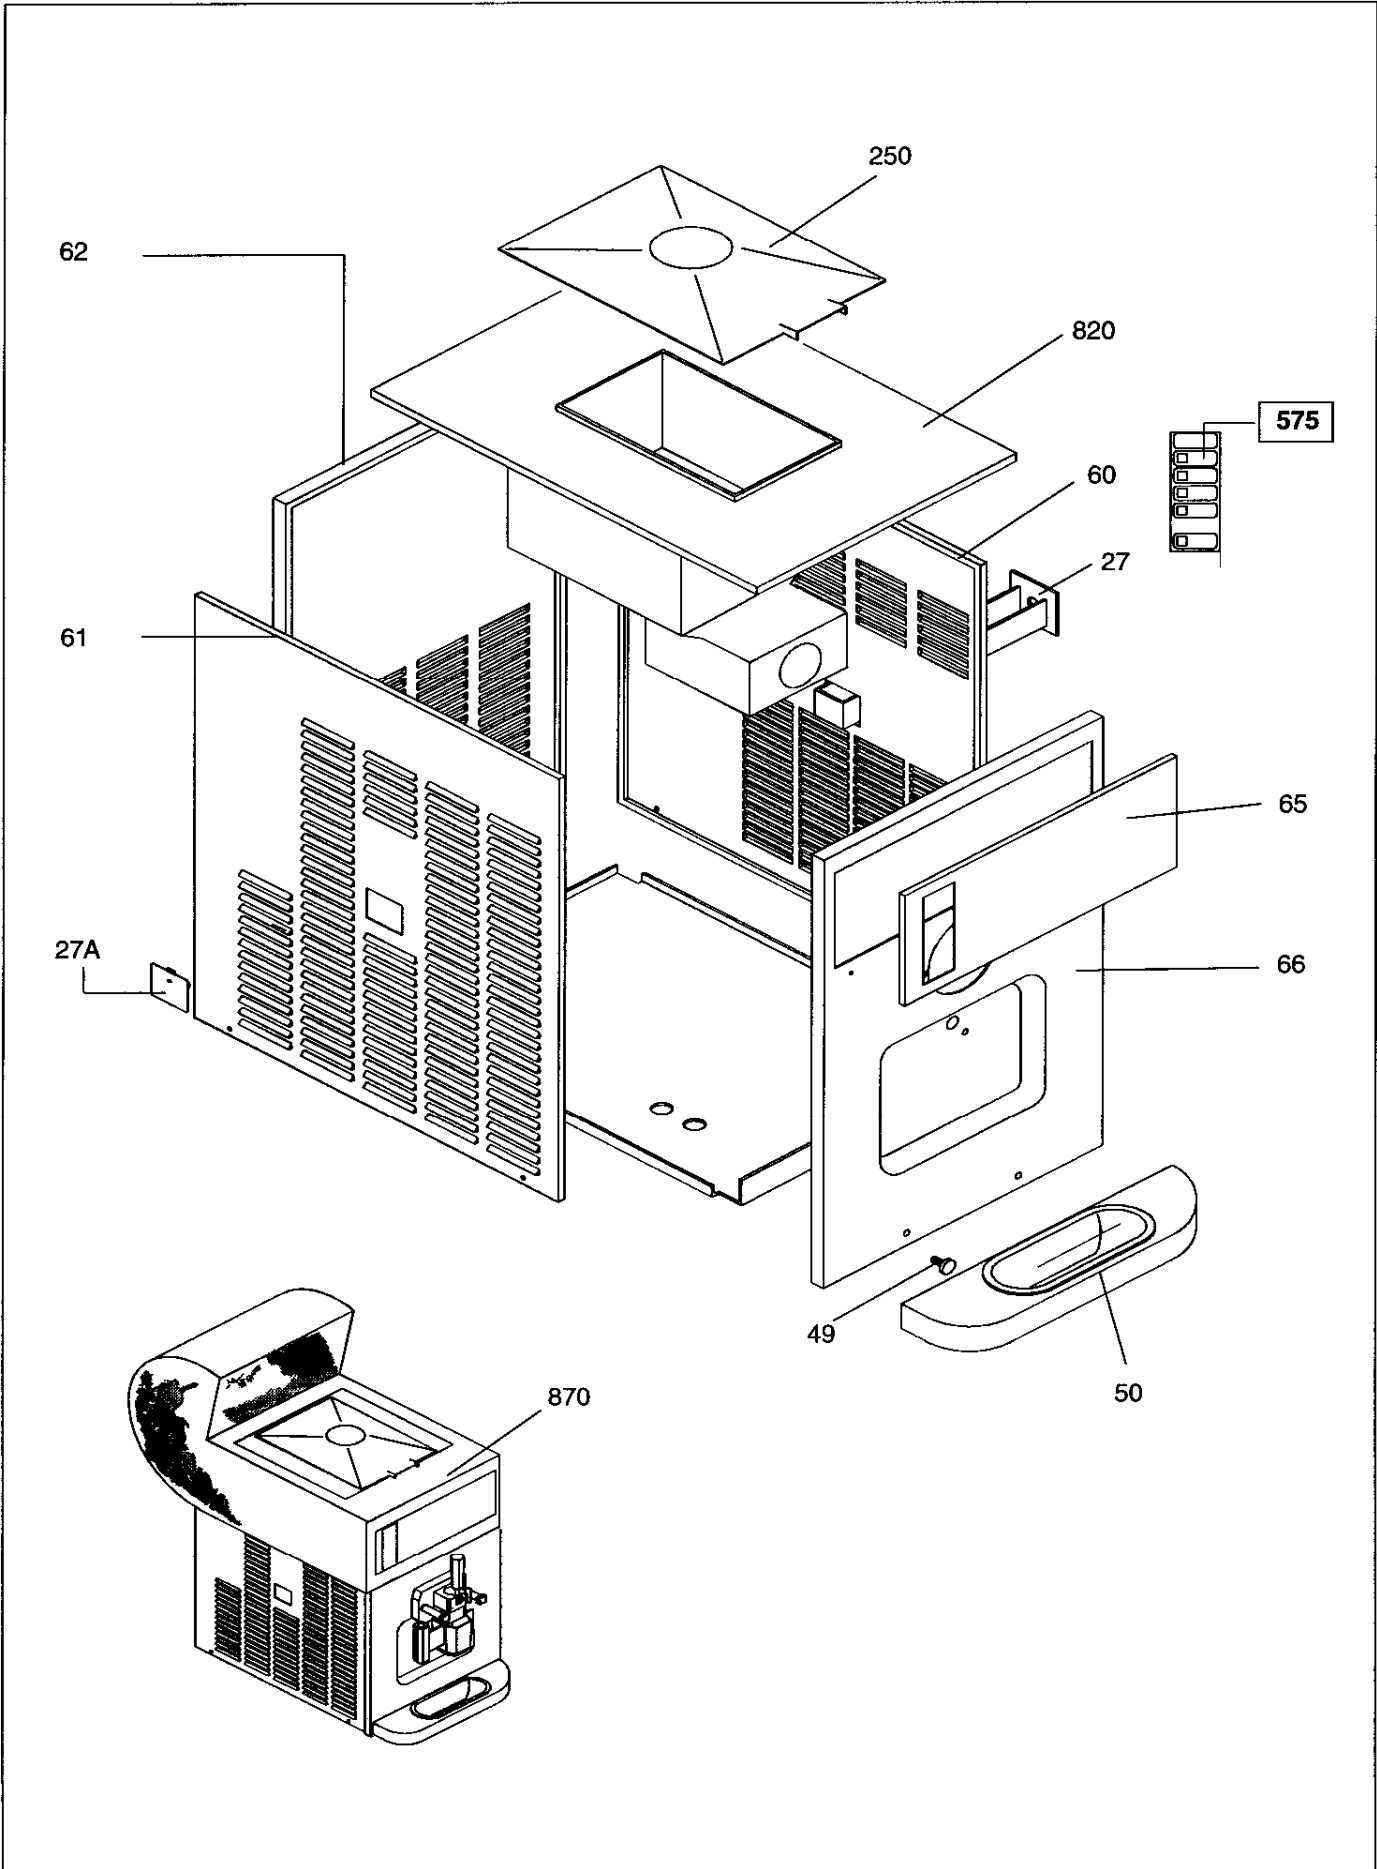

## **161/BAR/p / MISS YOGURT 161/p**

LISTA DI RICAMBI  
LIST OF SPARE PARTS  
LISTE DES PIÈCES DE RECHANGE  
ERSATZTEIL - LISTE  
LISTA DE REPUESTOS

161 /BAR/p

MISS YOGURT 161/p

Pos.	Cod.	Qt.	Descrizione	Description	Description	Bezeichnung	Descripción
			<b>161/BAR/p</b>				
5	118164050	1	Maniglia rubinetto bianca	Cock handle - White	Poignée robinet - Blanche	Hahnkugelgriff - Weiß	Manilla grifo blanca
6	155160690	1	Perno rubinetto	Pin	Pivot	Stift	Perno
7	118103060	1	Corpo portello	Body	Corp	Körper	Cuerpo
8	173105340	2	Pomello lungo	Ball knob	Pommeau	Handgriff	Pomo
21	142070690	1	Agitatore	Beater	Agitateur	Ruehrwerk	Agidador
24	157180820	1	Controagitatore	Idler	Contre-agitateur	Gegenruher	Contraagidador
25	173138850	1	Terminale agitatore	Beater end	Extrémité agitateur	Ruehrwerkende	Terminal agidador
28	177120160	1	Premistoppa agitatore	Beater stuffing box	Presse-europee agit.	Wellendichtung	Prensaestopa
30	118133130	1	Pistone per portello	Piston	Piston	Kolben	Pistón
43	118170530	1	Comando pistone	Piston control	Comande piston	Kolbensteuerung	Mando pistón
47	171100520	2	Vite prigioniera	Stund	Boulon fileté	Stiftschraube	Tornillo prisionero
54	158210740	1	Guarnizione anteriore	Front gasket	Joint antérieur	Front dichtung	Guancion frontal
430	141115280	2	Aletta raschiante	Scraper	Racleur	Abschaber	Aleta rascadora
744	177230150	2	Gommino	Rubber Stopper	Tampon en cautchoue	Gummipuffer	Almohadilla de caucho
1153	541000153	2	Guarnizione OR	Gasket OR	Joint OR	Dichtung OR	Guarnición OR
1188	541000188	1	Guarnizione OR	Gasket OR	Joint OR	Dichtung OR	Guarnición OR
			<b>161 BAR GRAVITÀ -</b>	<b>GRAVITY VALVE</b>			
25A	173138910	1	Terminale agitatore	Beater end	Extrémité agitateur	Ruehrwerkende	Terminal agidador
			<b>MISS YOGURT 161/p</b>				
5	118164050	1	Maniglia rubinetto bianca	Cock handle - White	Poignée robinet - Blanche	Hahnkugelgriff - Weiß	Manilla grifo blanca
6	155160690	1	Perno rubinetto	Pin	Pivot	Stift	Perno
7	118103070	1	Corpo portello	Body	Corp	Körper	Cuerpo
8	173105340	2	Pomello lungo	Ball knob	Pommeau	Handgriff	Pomo
21	142070690	1	Agitatore	Beater	Agitateur	Ruehrwerk	Agidador
24	157180820	1	Controagitatore	Idler	Contre-agitateur	Gegenruher	Contraagidador
25	173138850	1	Terminale agitatore	Beater end	Extrémité agitateur	Ruehrwerkende	Terminal agidador
28	177120160	1	Premistoppa agitatore	Beater stuffing box	Presse-europee agit.	Wellendichtung	Prensaestopa
30	118133130	1	Pistone per portello	Piston	Piston	Kolben	Pistón
43	118170530	1	Comando pistone	Piston control	Comande piston	Kolbensteuerung	Mando pistón
47	171100520	2	Vite prigioniera	Stund	Boulon fileté	Stiftschraube	Tornillo prisionero
54	158210740	1	Guarnizione anteriore	Front gasket	Joint antérieur	Front dichtung	Guancion frontal
214	171101020	1	Vite reg. comando pistone	Screw	Vis	Schraube	Tornillo
282	158261100	1	Raccoglitore per portello	Collector	Collecteur	Tropfschall	Colector
283	164050480	1	Supporto ragccogl. compl.	Support	Support	Halferung	Soporte
430	141115280	2	Aletta raschiante	Scraper	Racleur	Abschaber	Aleta rascadora
744	177230150	2	Gommino	Rubber Stopper	Tampon en cautchoue	Gummipuffer	Almohadilla de caucho
1153	541000153	2	Guarnizione OR	Gasket OR	Joint OR	Dichtung OR	Guarnición OR
1188	541000188	1	Guarnizione OR	Gasket OR	Joint OR	Dichtung OR	Guarnición OR
NOTA/NOTE	<b>363</b>	■	RICAMBI CONSIGLIATI	RECOM. SPARE PAR.	P. DETACHEES CONSEIL.	EMP. ERSATZTEILE	REPUESTOS CONS.