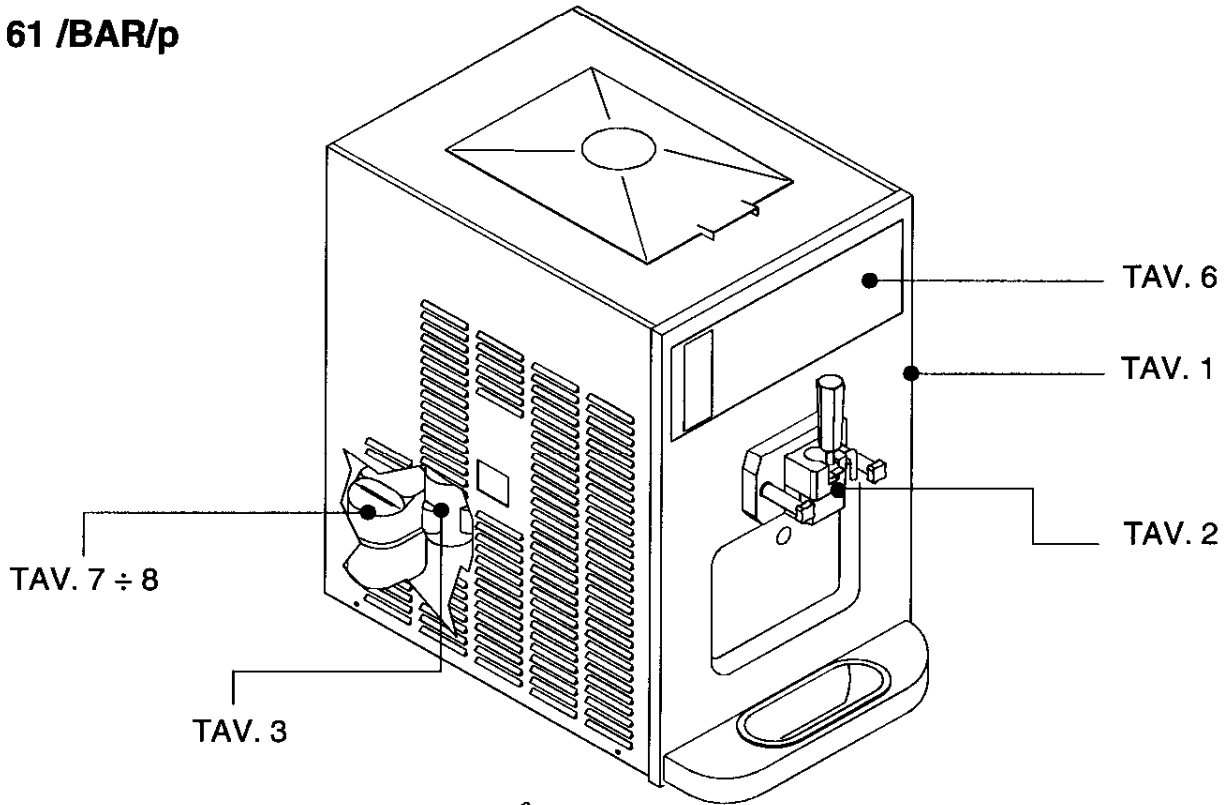

## **161/BAR/p / MISS YOGURT 161/p**

LISTA DI RICAMBI  
LIST OF SPARE PARTS  
LISTE DES PIÈCES DE RECHANGE  
ERSATZTEIL - LISTE  
LISTA DE REPUESTOS

161 /BAR/p

MISS YOGURT 161/p

Pos.	Cod.	Qt.	Descrizione	Description	Description	Bezeichnung	Descripción
			<b>161/BAR/p</b>				
5	118164050	1	Maniglia rubinetto bianca	Cock handle - White	Poignée robinet - Blanche	Hahnkugelgriff - Weiß	Manilla grifo blanca
6	155160690	1	Perno rubinetto	Pin	Pivot	Stift	Perno
7	118103060	1	Corpo portello	Body	Corp	Körper	Cuerpo
8	173105340	2	Pomello lungo	Ball knob	Pommeau	Handgriff	Pomo
21	142070690	1	Agitatore	Beater	Agitateur	Ruehrwerk	Agidador
24	157180820	1	Controagitatore	Idler	Contre-agitateur	Gegenruher	Contraagidador
25	173138850	1	Terminale agitatore	Beater end	Extrémité agitateur	Ruehrwerkende	Terminal agidador
28	177120160	1	Premistoppa agitatore	Beater stuffing box	Presse-europee agit.	Wellendichtung	Prensaestopa
30	118133130	1	Pistone per portello	Piston	Piston	Kolben	Pistón
43	118170530	1	Comando pistone	Piston control	Comande piston	Kolbensteuerung	Mando pistón
47	171100520	2	Vite prigioniera	Stund	Boulon fileté	Stiftschraube	Tornillo prisionero
54	158210740	1	Guarnizione anteriore	Front gasket	Joint antérieur	Front dichtung	Guancion frontal
430	141115280	2	Aletta raschiante	Scraper	Racleur	Abschaber	Aleta rascadora
744	177230150	2	Gommino	Rubber Stopper	Tampon en cautchoue	Gummipuffer	Almohadilla de caucho
1153	541000153	2	Guarnizione OR	Gasket OR	Joint OR	Dichtung OR	Guarnición OR
1188	541000188	1	Guarnizione OR	Gasket OR	Joint OR	Dichtung OR	Guarnición OR
			<b>161 BAR GRAVITÀ -</b>	<b>GRAVITY VALVE</b>			
25A	173138910	1	Terminale agitatore	Beater end	Extrémité agitateur	Ruehrwerkende	Terminal agidador
			<b>MISS YOGURT 161/p</b>				
5	118164050	1	Maniglia rubinetto bianca	Cock handle - White	Poignée robinet - Blanche	Hahnkugelgriff - Weiß	Manilla grifo blanca
6	155160690	1	Perno rubinetto	Pin	Pivot	Stift	Perno
7	118103070	1	Corpo portello	Body	Corp	Körper	Cuerpo
8	173105340	2	Pomello lungo	Ball knob	Pommeau	Handgriff	Pomo
21	142070690	1	Agitatore	Beater	Agitateur	Ruehrwerk	Agidador
24	157180820	1	Controagitatore	Idler	Contre-agitateur	Gegenruher	Contraagidador
25	173138850	1	Terminale agitatore	Beater end	Extrémité agitateur	Ruehrwerkende	Terminal agidador
28	177120160	1	Premistoppa agitatore	Beater stuffing box	Presse-europee agit.	Wellendichtung	Prensaestopa
30	118133130	1	Pistone per portello	Piston	Piston	Kolben	Pistón
43	118170530	1	Comando pistone	Piston control	Comande piston	Kolbensteuerung	Mando pistón
47	171100520	2	Vite prigioniera	Stund	Boulon fileté	Stiftschraube	Tornillo prisionero
54	158210740	1	Guarnizione anteriore	Front gasket	Joint antérieur	Front dichtung	Guancion frontal
214	171101020	1	Vite reg. comando pistone	Screw	Vis	Schraube	Tornillo
282	158261100	1	Raccoglitore per portello	Collector	Collecteur	Tropfschall	Colector
283	164050480	1	Supporto ragccogl. compl.	Support	Support	Halferung	Soporte
430	141115280	2	Aletta raschiante	Scraper	Racleur	Abschaber	Aleta rascadora
744	177230150	2	Gommino	Rubber Stopper	Tampon en cautchoue	Gummipuffer	Almohadilla de caucho
1153	541000153	2	Guarnizione OR	Gasket OR	Joint OR	Dichtung OR	Guarnición OR
1188	541000188	1	Guarnizione OR	Gasket OR	Joint OR	Dichtung OR	Guarnición OR
NOTA/NOTE	<b>363</b>	■	RICAMBI CONSIGLIATI	RECOM. SPARE PAR.	P. DETACHEES CONSEIL.	EMP. ERSATZTEILE	REPUESTOS CONS.