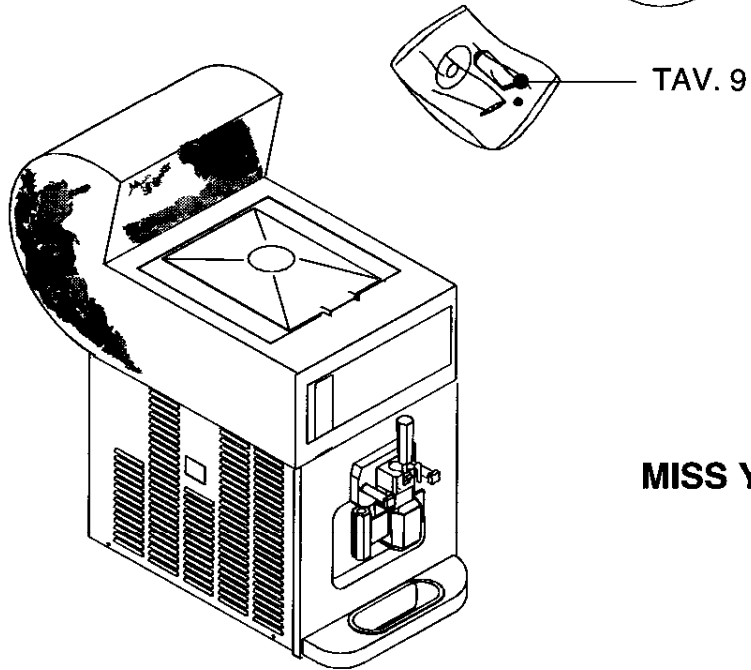

## **161/BAR/p / MISS YOGURT 161/p**

LISTA DI RICAMBI  
LIST OF SPARE PARTS  
LISTE DES PIÈCES DE RECHANGE  
ERSATZTEIL - LISTE  
LISTA DE REPUESTOS

161 /BAR/p

MISS YOGURT 161/p

Pos.	Cod.	Qt.	Descrizione	Description	Description	Bezeichnung	Descripción
			<b>161/BAR/p</b>				
5	118164050	1	Maniglia rubinetto bianca	Cock handle - White	Poignée robinet - Blanche	Hahnkugelgriff - Weiß	Manilla grifo blanca
6	155160690	1	Perno rubinetto	Pin	Pivot	Stift	Perno
7	118103060	1	Corpo portello	Body	Corp	Körper	Cuerpo
8	173105340	2	Pomello lungo	Ball knob	Pommeau	Handgriff	Pomo
21	142070690	1	Agitatore	Beater	Agitateur	Ruehrwerk	Agidador
24	157180820	1	Controagitatore	Idler	Contre-agitateur	Gegenruher	Contraagidador
25	173138850	1	Terminale agitatore	Beater end	Extrémité agitateur	Ruehrwerkende	Terminal agidador
28	177120160	1	Premistoppa agitatore	Beater stuffing box	Presse-europee agit.	Wellendichtung	Prensaestopa
30	118133130	1	Pistone per portello	Piston	Piston	Kolben	Pistón
43	118170530	1	Comando pistone	Piston control	Comande piston	Kolbensteuerung	Mando pistón
47	171100520	2	Vite prigioniera	Stund	Boulon fileté	Stiftschraube	Tornillo prisionero
54	158210740	1	Guarnizione anteriore	Front gasket	Joint antérieur	Front dichtung	Guancion frontal
430	141115280	2	Aletta raschiante	Scraper	Racleur	Abschaber	Aleta rascadora
744	177230150	2	Gommino	Rubber Stopper	Tampon en cautchoue	Gummipuffer	Almohadilla de caucho
1153	541000153	2	Guarnizione OR	Gasket OR	Joint OR	Dichtung OR	Guarnición OR
1188	541000188	1	Guarnizione OR	Gasket OR	Joint OR	Dichtung OR	Guarnición OR
			<b>161 BAR GRAVITÀ -</b>	<b>GRAVITY VALVE</b>			
25A	173138910	1	Terminale agitatore	Beater end	Extrémité agitateur	Ruehrwerkende	Terminal agidador
			<b>MISS YOGURT 161/p</b>				
5	118164050	1	Maniglia rubinetto bianca	Cock handle - White	Poignée robinet - Blanche	Hahnkugelgriff - Weiß	Manilla grifo blanca
6	155160690	1	Perno rubinetto	Pin	Pivot	Stift	Perno
7	118103070	1	Corpo portello	Body	Corp	Körper	Cuerpo
8	173105340	2	Pomello lungo	Ball knob	Pommeau	Handgriff	Pomo
21	142070690	1	Agitatore	Beater	Agitateur	Ruehrwerk	Agidador
24	157180820	1	Controagitatore	Idler	Contre-agitateur	Gegenruher	Contraagidador
25	173138850	1	Terminale agitatore	Beater end	Extrémité agitateur	Ruehrwerkende	Terminal agidador
28	177120160	1	Premistoppa agitatore	Beater stuffing box	Presse-europee agit.	Wellendichtung	Prensaestopa
30	118133130	1	Pistone per portello	Piston	Piston	Kolben	Pistón
43	118170530	1	Comando pistone	Piston control	Comande piston	Kolbensteuerung	Mando pistón
47	171100520	2	Vite prigioniera	Stund	Boulon fileté	Stiftschraube	Tornillo prisionero
54	158210740	1	Guarnizione anteriore	Front gasket	Joint antérieur	Front dichtung	Guancion frontal
214	171101020	1	Vite reg. comando pistone	Screw	Vis	Schraube	Tornillo
282	158261100	1	Raccoglitore per portello	Collector	Collecteur	Tropfschall	Colector
283	164050480	1	Supporto ragccogl. compl.	Support	Support	Halferung	Soporte
430	141115280	2	Aletta raschiante	Scraper	Racleur	Abschaber	Aleta rascadora
744	177230150	2	Gommino	Rubber Stopper	Tampon en cautchoue	Gummipuffer	Almohadilla de caucho
1153	541000153	2	Guarnizione OR	Gasket OR	Joint OR	Dichtung OR	Guarnición OR
1188	541000188	1	Guarnizione OR	Gasket OR	Joint OR	Dichtung OR	Guarnición OR
NOTA/NOTE	<b>363</b>	■	RICAMBI CONSIGLIATI	RECOM. SPARE PAR.	P. DETACHEES CONSEIL.	EMP. ERSATZTEILE	REPUESTOS CONS.